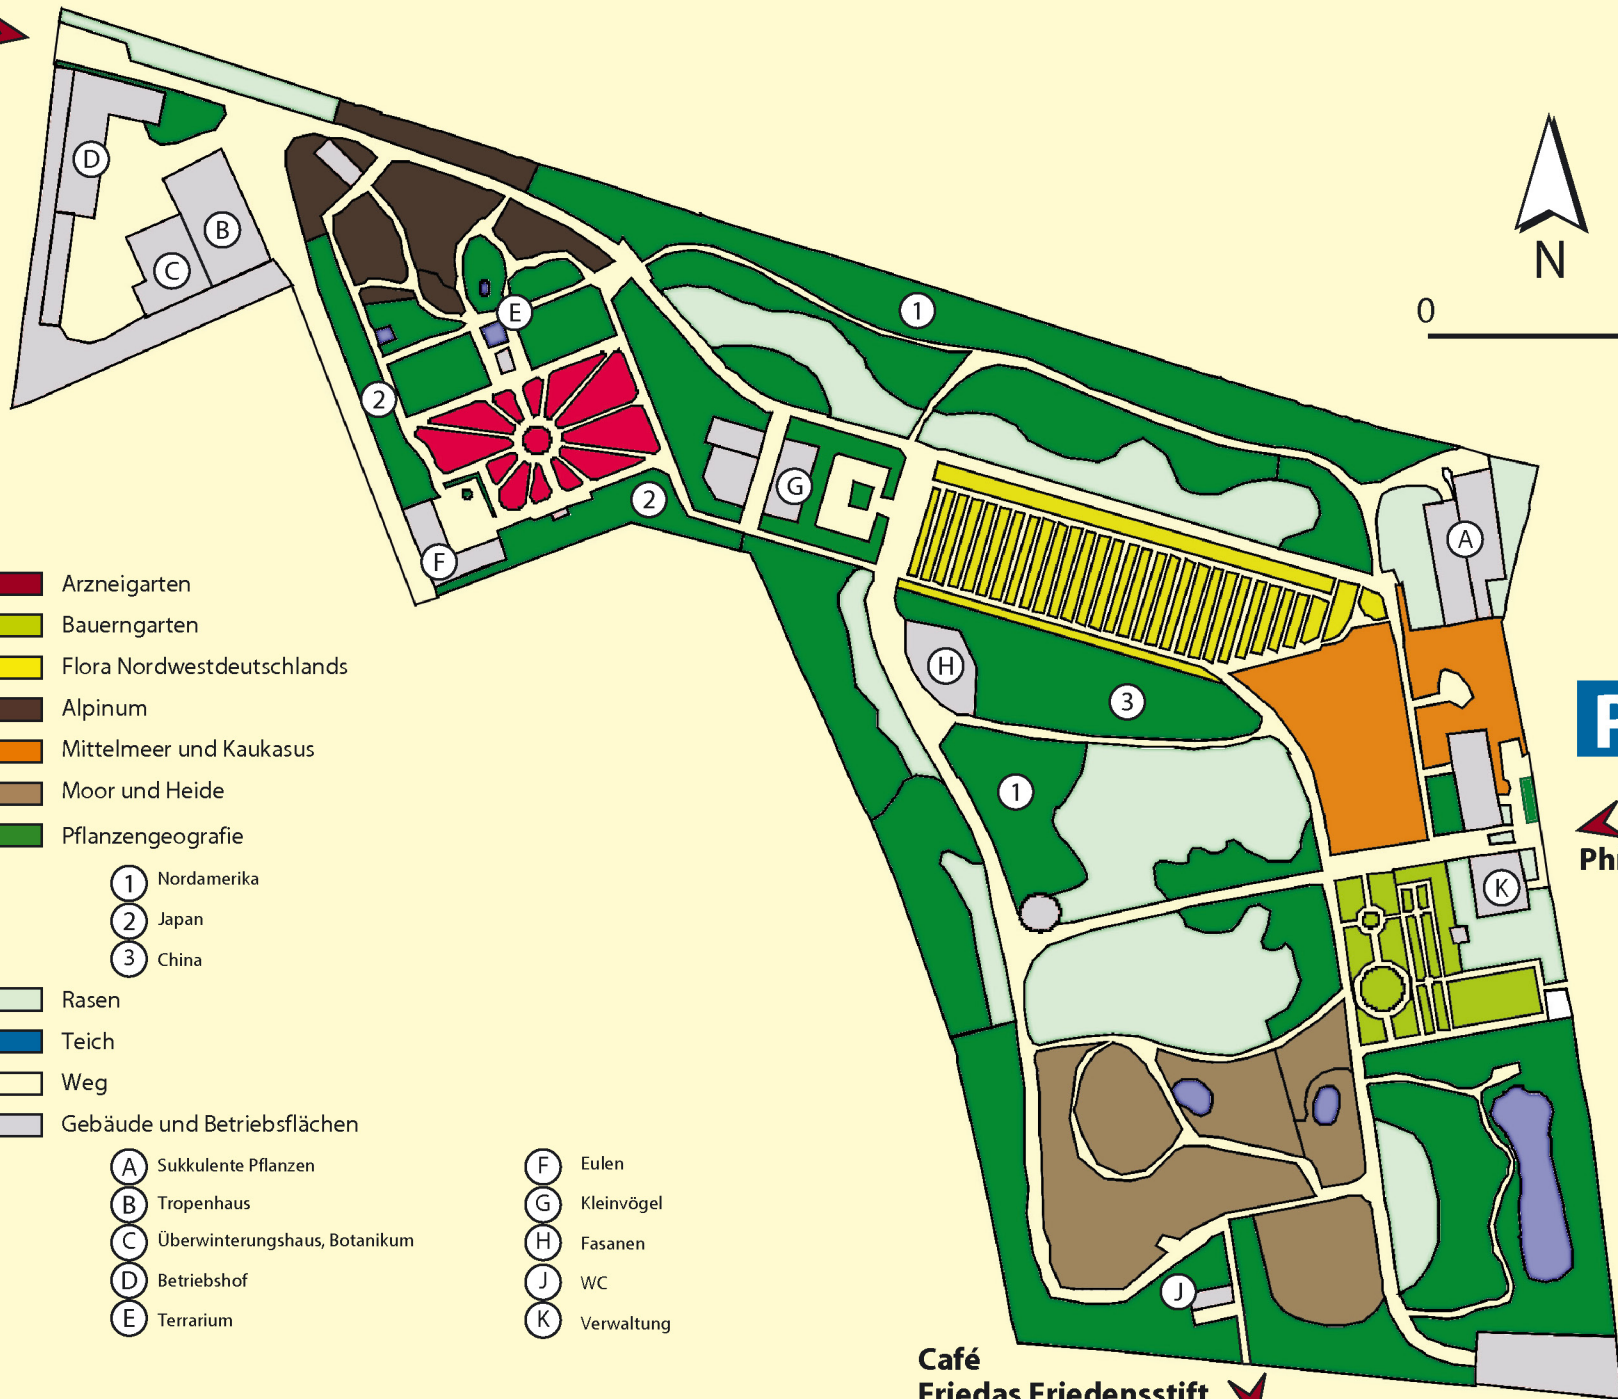

Eingang
Schützenweg

0 50 m

- Arzneigarten
- Bauerngarten
- Flora Nordwestdeutschlands
- Alpinum
- Mittelmeer und Kaukasus
- Moor und Heide
- Pflanzengeografie

- 1 Nordamerika
- 2 Japan
- 3 China

- Rasen
- Teich
- Weg
- Gebäude und Betriebsflächen

- A Sukkulente Pflanzen
- B Tropenhaus
- C Überwinterungshaus, Botanikum
- D Betriebshof
- E Terrarium

- F Eulen
- G Kleinvögel
- H Fasanen
- J WC
- K Verwaltung

Eingang
Philosophenweg

Café
Friedas Friedensstift